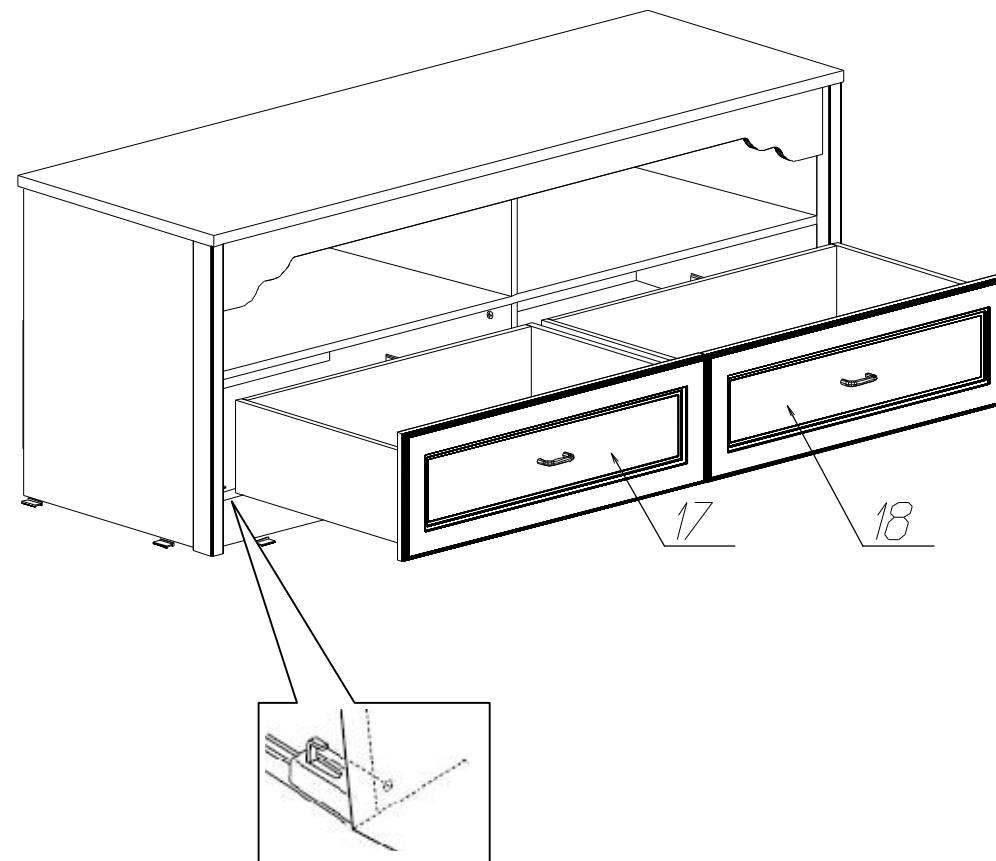

Спецификация деталей на шкаф № 668

№	Наименование	Размер	Кол	Пакет
1	Стенка вертикальная левая	606x500	1	2
2	Стенка вертикальная правая	606x500	1	2
3	Стенка вертикальная средняя	220x500	1	2
4	Цоколь	1540x90	2	1
5	Стенка горизонтальная нижняя	1540x500	1	1
6	Крышка	1602x540	1	1
7	Накладка фрезерованная	1540x140	1	1
8	Дно ящика	721x434	2	1
9	Стенка ящика левая	450x180	2	2
10	Стенка ящика правая	450x180	2	2
11	Задняя стенка ящика	721x168	2	1
12	Задняя стенка	536x1570	1	1
14	Стенка горизонтальная	1540x500	1	1
17	Фасад ящика левый	766x250	1	1
18	Фасад ящика правый	766x250	1	1