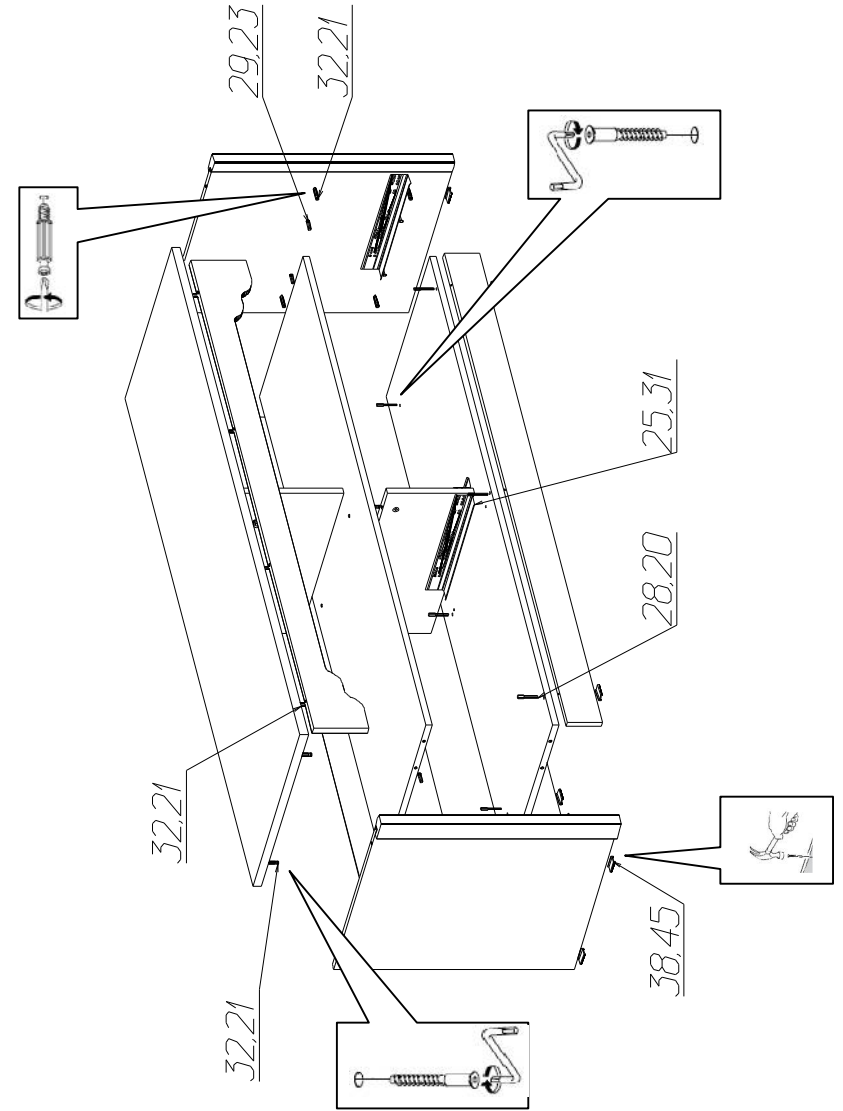

Спецификация деталей на шкаф № 668

№	Наименование	Размер	Кол	Пакет
1	Стенка вертикальная левая	606x500	1	2
2	Стенка вертикальная правая	606x500	1	2
3	Стенка вертикальная средняя	220x500	1	2
4	Цоколь	1540x90	2	1
5	Стенка горизонтальная нижняя	1540x500	1	1
6	Крышка	1602x540	1	1
7	Накладка фрезерованная	1540x140	1	1
8	Дно ящика	721x434	2	1
9	Стенка ящика левая	450x180	2	2
10	Стенка ящика правая	450x180	2	2
11	Задняя стенка ящика	721x168	2	1
12	Задняя стенка	536x1570	1	1
14	Стенка горизонтальная	1540x500	1	1
17	Фасад ящика левый	766x250	1	1
18	Фасад ящика правый	766x250	1	1