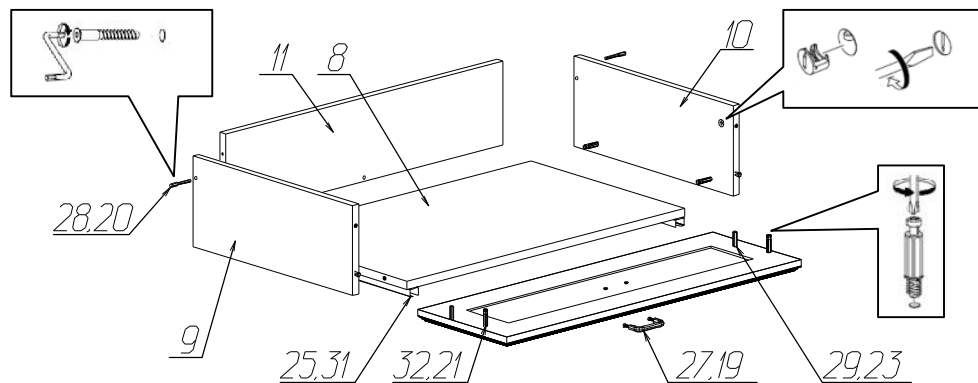

**Фурнитура и комплектующие на шкаф № 668**

Спецификация фурнитуры на шкаф № 668					
№	Наименование	Кол	№	Наименование	Кол
19	Винт 4x12 	4	26	Подпятник 	8
20	Заглушка для стяжки 	14	27	Ручка скоба 15105 Z 12400 Цвет 07 	2
21	Заглушка для эксц.стяжки 	29	28	Стяжка 7x50 	14
22	Инструкция	1	29	Шкант 8x30 	12
23	Клей ПВА	1	30	Шуруп 3x20 	42
24	Ключ шестигранный 	1	31	Шуруп 4x16 	32
25	Напр част выдв Hettich без доводчиков L=350 	2	32	Эксцентрик Rastex 15 	29