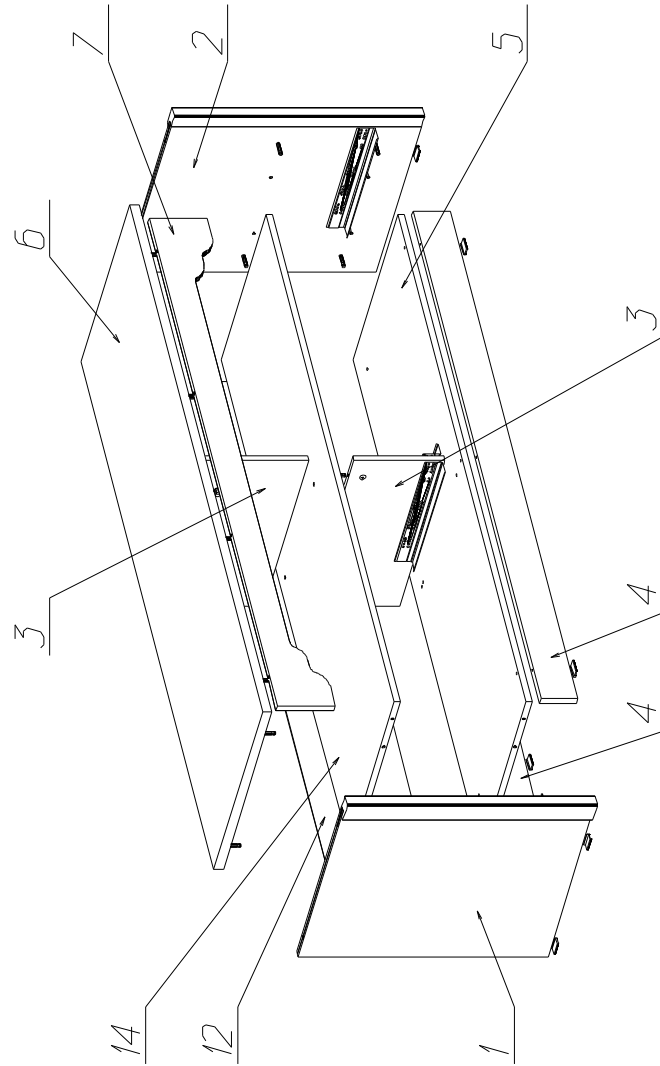

Спецификация деталей на шкаф № 668

№	Наименование	Размер	Кол	Пакет
1	Стенка вертикальная левая	606x500	1	2
2	Стенка вертикальная правая	606x500	1	2
3	Стенка вертикальная средняя	220x500	1	2
4	Цоколь	1540x90	2	1
5	Стенка горизонтальная нижняя	1540x500	1	1
6	Крышка	1602x540	1	1
7	Накладка фрезерованная	1540x140	1	1
8	Дно ящика	721x434	2	1
9	Стенка ящика левая	450x180	2	2
10	Стенка ящика правая	450x180	2	2
11	Задняя стенка ящика	721x168	2	1
12	Задняя стенка	536x1570	1	1
14	Стенка горизонтальная	1540x500	1	1
17	Фасад ящика левый	766x250	1	1
18	Фасад ящика правый	766x250	1	1