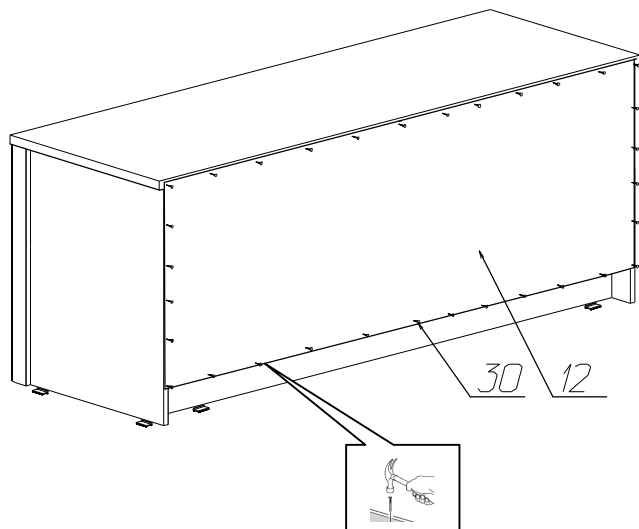

Спецификация деталей на шкаф № 668

№	Наименование	Размер	Кол	Пакет
1	Стенка вертикальная левая	606x500	1	2
2	Стенка вертикальная правая	606x500	1	2
3	Стенка вертикальная средняя	220x500	1	2
4	Цоколь	1540x90	2	1
5	Стенка горизонтальная нижняя	1540x500	1	1
6	Крышка	1602x540	1	1
7	Накладка фрезерованная	1540x140	1	1
8	Дно ящика	721x434	2	1
9	Стенка ящика левая	450x180	2	2
10	Стенка ящика правая	450x180	2	2
11	Задняя стенка ящика	721x168	2	1
12	Задняя стенка	536x1570	1	1
14	Стенка горизонтальная	1540x500	1	1
17	Фасад ящика левый	766x250	1	1
18	Фасад ящика правый	766x250	1	1